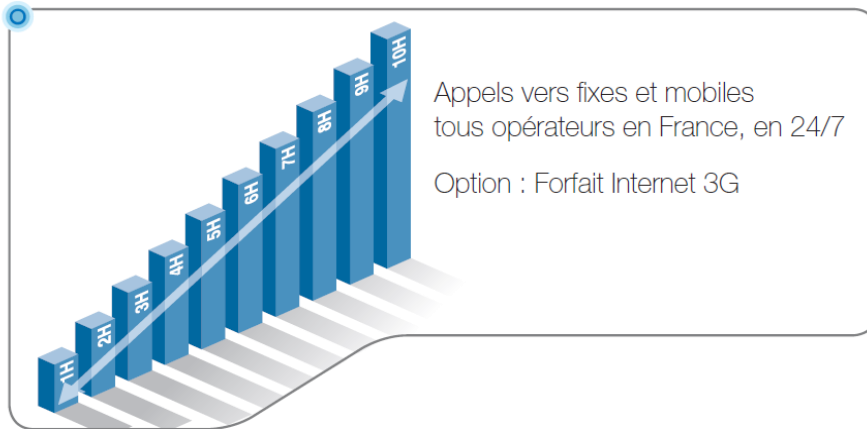

:// Le forfait voix ajustable

Forfait ajustable	Tarif mensuel €HT	
	Durée d'engagement	
	12 mois	24 mois
1h	22,00 €	19,00 €
2h	27,00 €	23,00 €
3h	33,00 €	29,00 €
4h	39,00 €	35,00 €
5h	45,00 €	41,00 €
6h	52,00 €	47,00 €
7h	57,00 €	52,00 €
8h	64,00 €	59,00 €
9h	70,00 €	67,00 €
10h	76,00 €	71,00 €
Prix de la min au-delà du forfait	0,15 €	
SMS	0,089 €	
MMS	0,30 €	

Appels décomptés du forfait : appels vers les fixes et mobiles tous opérateurs en France métropolitaine, en 24/7.

Le forfait **s'ajuste automatiquement** au tarif le plus avantageux pour le client.

Exemples :

Un client engagé sur 24 mois consomme 2h30.
Il paiera 23€ (forfait 2h) + (30*0.15€) = 27,50€

Un client engagé sur 12 mois consomme 2h50.
Il paiera 29€ (forfait 3h) au lieu de 30,50€.

Un client engagé sur 24 mois consomme 12h08.
Il paiera 71€ (forfait 10h) + (128*0.15€)=90,20€