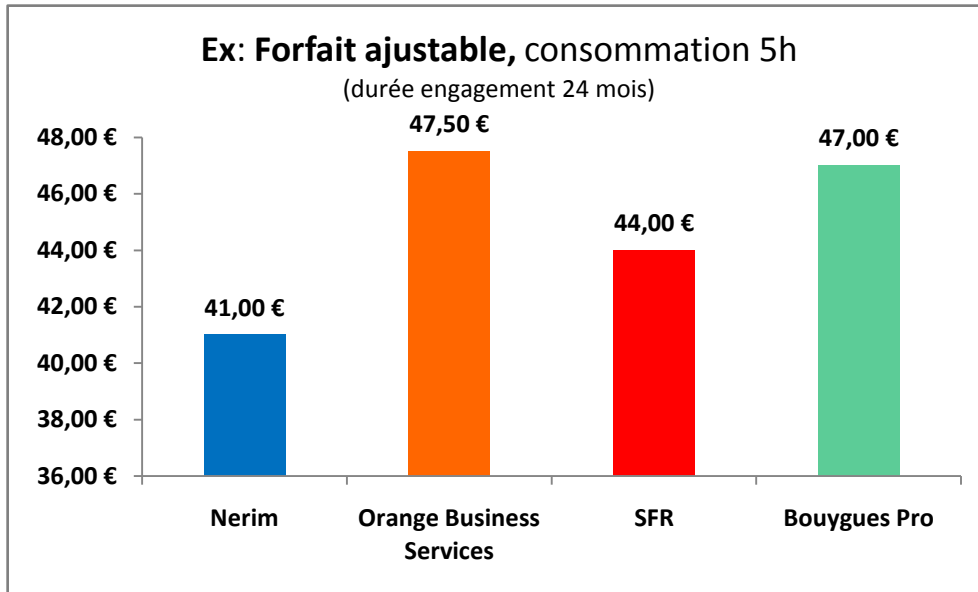

Nerim Mobile

:// Pourquoi Nerim se lance dans la téléphonie mobile?

- Pour **simplifier le marché** de la téléphonie mobile pour entreprises, souvent trop complexe
- Pour **réduire la facture** télécom des entreprises
- Pour répondre à une **forte attente** de nos clients, qui souhaitent de plus en plus avoir un interlocuteur unique
- Nerim arrive dans ce marché en **conservant ses valeurs** de proximité, de qualité de service et de transparence

:// Positionnement de l'offre Nerim

- L'offre la **moins chère du marché** (sur un panel d'opérateurs professionnels)

- Une offre simple avec seulement **2 forfaits voix** :
 - Un forfait ajustable
 - Un forfait illimité
- Deux types d'option :
 - Une **option Data**
 - Une option Blackberry